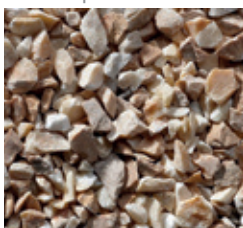

info@carloag.ch
carloag.ch

**Noblesse des
sables et gravillons
de couleur**

Gravillons nobles

Granulométrie en mm:
0 – 3, 3 – 6, 6 – 9, 9 – 12,
12 – 16, 16 – 21, 21 – 27
Emballage: Sacs de 25 kg,
big bag de 1 t et en vrac

¹ Marmoperl®

¹ Juragran®

¹ Nero Bianco Alpi

² Rosso Scuro

² Bianco Greco

² Bianco Cristallo

² Andeer

¹ Nero Ebano

¹ Giallo Siena

¹ Bardiglio

¹ Rosso Verona

² Verde Smeraldo

³ Botticino

³ Breccia Pernice

³ Bianco Dolomiti

¹ Giallo Mori

¹ Prugna Marron

² Noir Basalte

² Grigio Chiaro

³ Bianco Verona

³ Rosa Corallo

³ Grigio Venato

Graviers nobles

Granulométrie en mm:
3 – 7, 3 – 8, 10 – 15,
18 – 25, 24 – 40
Emballage: Sacs de 25 kg,
big bag de 1 t et en vrac