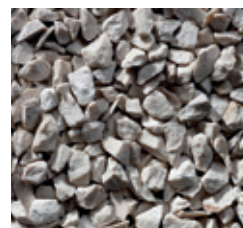

¹ Marmoperl®

¹ Juragran®

¹ Nero Bianco Alpi

² Rosso Scuro

² Bianco Greco

² Bianco Cristallo

² Andeer

¹ Nero Ebano

¹ Giallo Siena

¹ Bardiglio

¹ Rosso Verona

² Verde Smeraldo

³ Botticino

³ Breccia Pernice

³ Bianco Dolomiti

¹ Giallo Mori

¹ Prugna Marron

² Noir Basalte

² Grigio Chiaro

³ Bianco Verona

³ Rosa Corallo

³ Grigio Venato

Graviers nobles

Granulométrie en mm:
3 – 7, 3 – 8, 10 – 15,
18 – 25, 24 – 40
Emballage: Sacs de 25 kg,
big bag de 1 t et en vrac